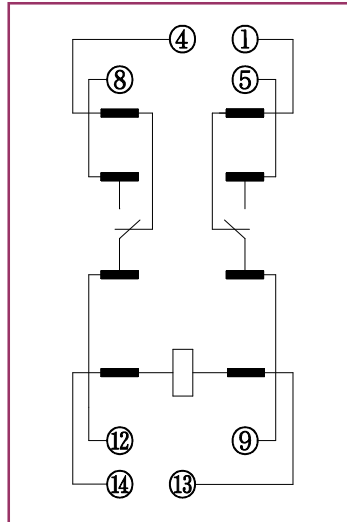

MS・HMS用リレーソケット

■ 型番

SMS-08A

■ 外形寸法図

■ 接続図

■ 取付穴寸法図

■ 型番

SMS-14A

■ 外形寸法図

■ 接続図

■ 取付穴寸法図

● 製品改良などにより、仕様を予告なく変更させていただく場合がありますのでご了承ください。 ● 寸法、仕様は主要な箇所のみを記載しています。詳細については弊社営業担当員までお問い合わせ下さい。

DECはリレーの専門メーカーです

DEC 第一電機 株式会社

本 社 〒158-0092 東京都世田谷区野毛3丁目2番2号
TEL 03-3703-5421(代) FAX 03-3703-5426
U R L <https://www.j-dec.co.jp> E-Mail: sales@j-dec.co.jp