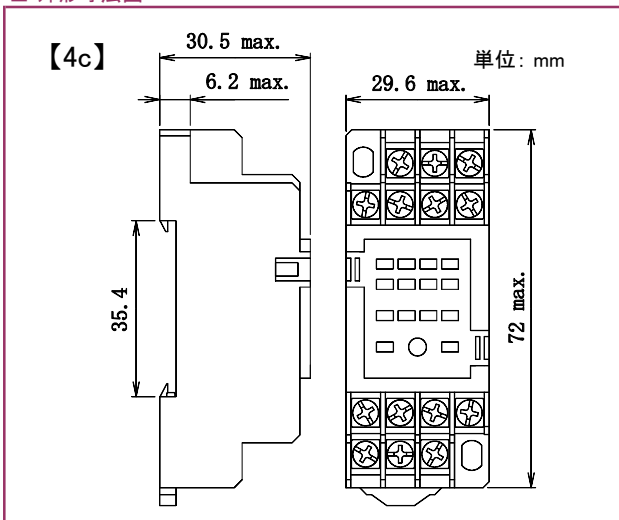

MS・HMS用リレーソケット

■ 型番

SMS-08A

■ 外形寸法図

■ 接続図

■ 取付穴寸法図

■ 型番

SMS-14A

■ 外形寸法図

■ 接続図

■ 取付穴寸法図

● 製品改良などにより、仕様を予告なく変更させていただく場合がありますのでご了承ください。 ● 寸法、仕様は主要な箇所のみを記載しています。詳細については弊社営業担当員までお問い合わせ下さい。

DECはリレーの専門メーカーです

DEC 第一電機 株式会社

本 社 〒158-0092 東京都世田谷区野毛3丁目2番2号
TEL 03-3703-5421(代) FAX 03-3703-5426
U R L <https://www.j-dec.co.jp> E-Mail: sales@j-dec.co.jp