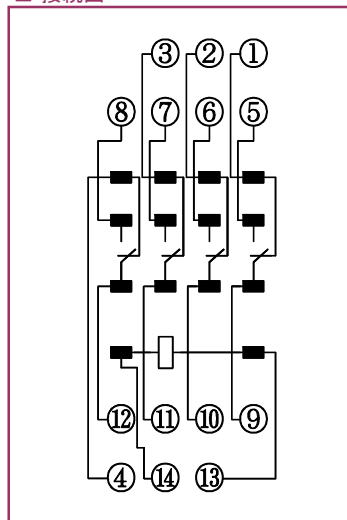

MS・HMS用リレーソケット

■ 型番

SMS-08A

■ 外形寸法図

■ 接続図

■ 取付穴寸法図

■ 型番

SMS-14A

■ 外形寸法図

■ 接続図

■ 取付穴寸法図

● 製品改良などにより、仕様を予告なく変更させていただく場合がありますのでご了承ください。 ● 寸法、仕様は主要な箇所のみを記載しています。詳細については弊社営業担当員までお問い合わせ下さい。

DECはリレーの専門メーカーです

DEC 第一電機 株式会社

本 社 〒158-0092 東京都世田谷区野毛3丁目2番2号
TEL 03-3703-5421(代) FAX 03-3703-5426
U R L <https://www.j-dec.co.jp> E-Mail: sales@j-dec.co.jp