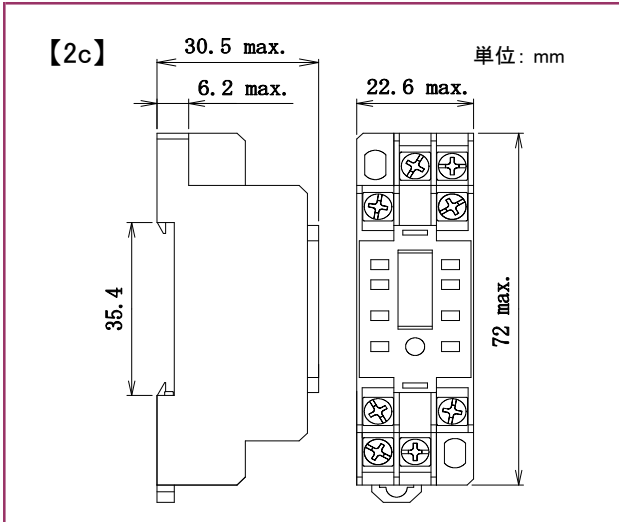

MS・HMS用リレーソケット

■ 型番

SMS-08A

■ 外形寸法図

■ 接続図

■ 取付穴寸法図

■ 型番

SMS-14A

■ 外形寸法図

■ 接続図

■ 取付穴寸法図

● 製品改良などにより、仕様を予告なく変更させていただく場合がありますのでご了承ください。 ● 寸法、仕様は主要な箇所のみを記載しています。詳細については弊社営業担当員までお問い合わせ下さい。

DECはリレーの専門メーカーです

DEC 第一電機 株式会社

本 社 〒158-0092 東京都世田谷区野毛3丁目2番2号
TEL 03-3703-5421(代) FAX 03-3703-5426
U R L <https://www.j-dec.co.jp> E-Mail: sales@j-dec.co.jp