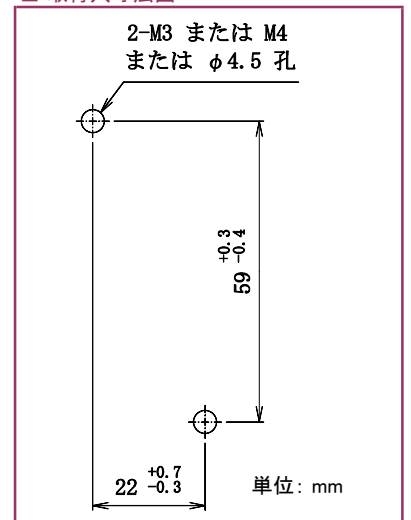

MS・HMS用リレーソケット

■ 型番

SMS-08A

■ 外形寸法図

■ 接続図

■ 取付穴寸法図

■ 型番

SMS-14A

■ 外形寸法図

■ 接続図

■ 取付穴寸法図

● 製品改良などにより、仕様を予告なく変更させていただく場合がありますのでご了承ください。 ● 寸法、仕様は主要な箇所のみを記載しています。詳細については弊社営業担当員までお問い合わせ下さい。

DECはリレーの専門メーカーです

DEC 第一電機 株式会社

本 社 〒158-0092 東京都世田谷区野毛3丁目2番2号
TEL 03-3703-5421(代) FAX 03-3703-5426
U R L <https://www.j-dec.co.jp> E-Mail: sales@j-dec.co.jp