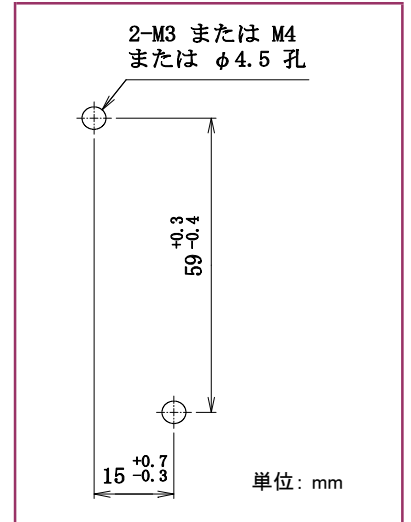

MS・HMS用リレーソケット

■ 型番

SMS-08A

■ 外形寸法図

■ 接続図

■ 取付穴寸法図

■ 型番

SMS-14A

■ 外形寸法図

■ 接続図

■ 取付穴寸法図

● 製品改良などにより、仕様を予告なく変更させていただく場合がありますのでご了承ください。 ● 寸法、仕様は主要な箇所のみを記載しています。詳細については弊社営業担当員までお問い合わせ下さい。

DECはリレーの専門メーカーです

DEC 第一電機 株式会社

本 社 〒158-0092 東京都世田谷区野毛3丁目2番2号
TEL 03-3703-5421(代) FAX 03-3703-5426
U R L <https://www.j-dec.co.jp> E-Mail: sales@j-dec.co.jp