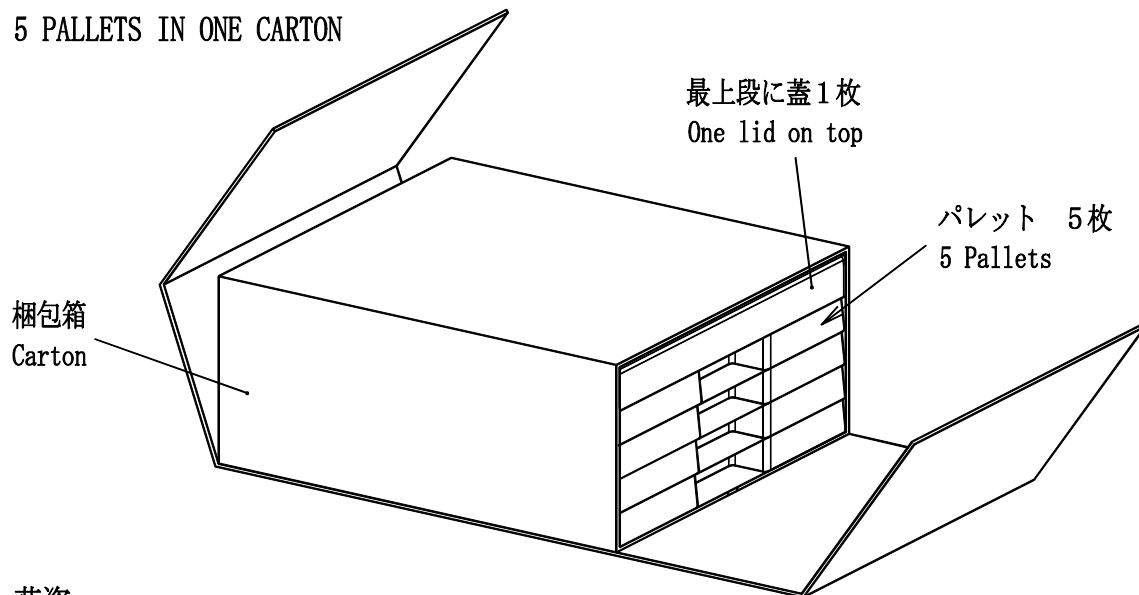

新梱包仕様

DFリレー梱包規定 (パレット) REGULATION FOR DF RELAY PACKING (PALLET)

1. 1パレット50個入り
50 PIECES IN ONE PALLET SHEET

2. 1カートン5パレット入り
5 PALLETS IN ONE CARTON

3. 荷姿
ASPECT
1カートン250個入り
250 PIECES IN ONE CARTON

表示内容 Contents

- ・納入先
Customer
- ・品名
Type
- ・部品番号
Part No.
- ・数量
Quantity
- ・Lot No.

カートンの最大積載数 7段まで
CARTONS WILL BE ALLOWED 7 PAILES.