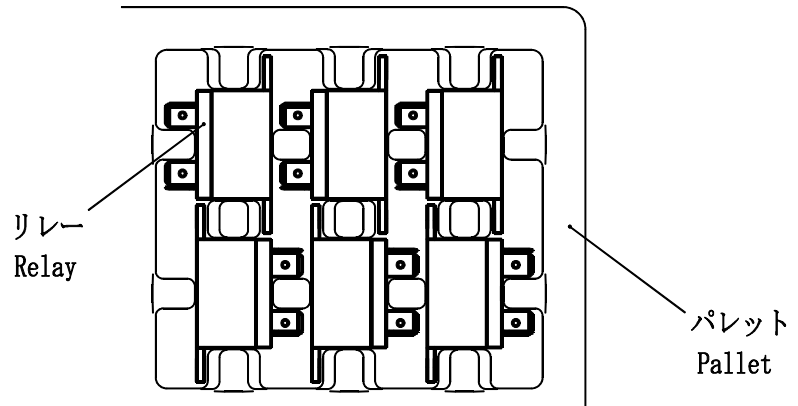

新梱包仕様

DFリレー梱包規定 (パレット) REGULATION FOR DF RELAY PACKING (PALLET)

1. 1パレット50個入り
50 PIECES IN ONE PALLET SHEET

2. 1カートン5パレット入り
5 PALLETS IN ONE CARTON

3. 荷姿
ASPECT
1カートン250個入り
250 PIECES IN ONE CARTON

表示内容 Contents

- ・納入先
Customer
- ・品名
Type
- ・部品番号
Part No.
- ・数量
Quantity
- ・Lot No.

カートンの最大積載数 7段まで
CARTONS WILL BE ALLOWED 7 PAILES.