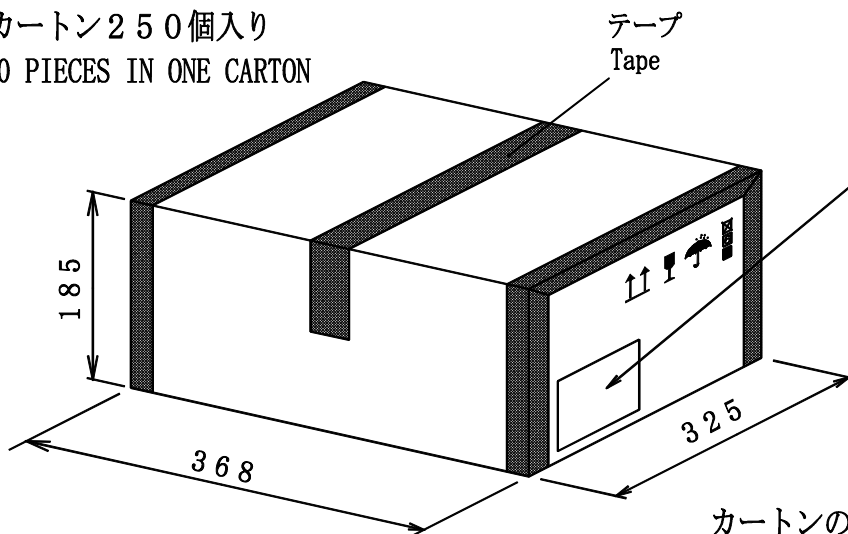

新梱包仕様

DFリレー梱包規定 (パレット) REGULATION FOR DF RELAY PACKING (PALLET)

1. 1パレット50個入り
50 PIECES IN ONE PALLET SHEET

2. 1カートン5パレット入り
5 PALLETS IN ONE CARTON

3. 荷姿
ASPECT
1カートン250個入り
250 PIECES IN ONE CARTON

表示内容 Contents

- ・納入先
Customer
- ・品名
Type
- ・部品番号
Part No.
- ・数量
Quantity
- ・Lot No.

カートンの最大積載数 7段まで
CARTONS WILL BE ALLOWED 7 PAILES.