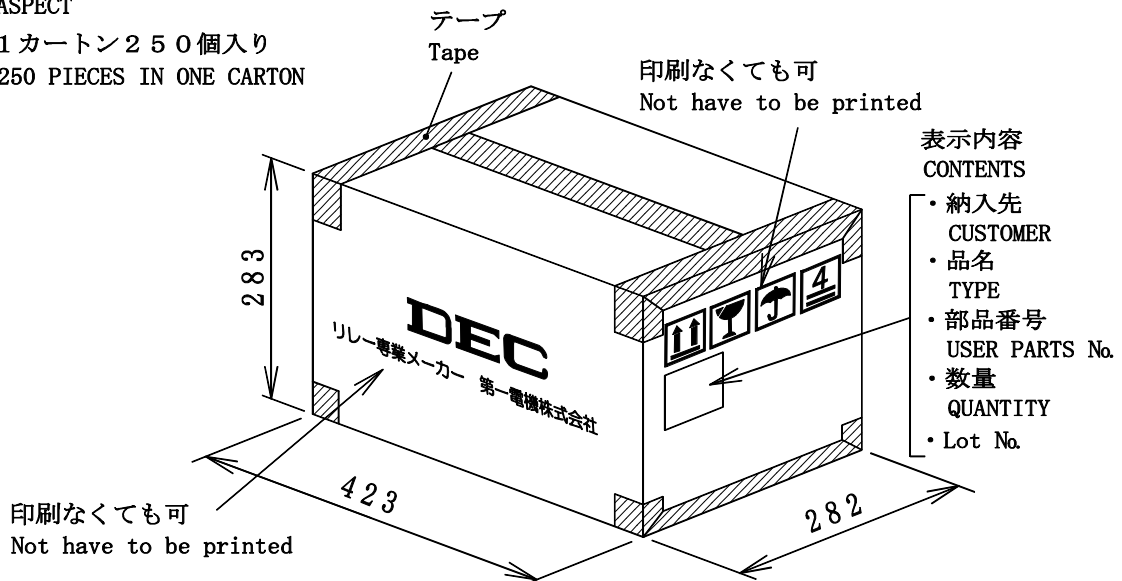

旧梱包仕様

DFリレー梱包規定 REGULATION FOR DF RELAY PACKING

1. 1 発泡箱 25 個入り
25 PIECES IN ONE STYRENE FOAM BOX

2. 1 カートン 10 発泡箱入り
10 STYRENE FOAM BOXES IN ONE CARTON

3. 荷姿
ASPECT
1 カートン 250 個入り
250 PIECES IN ONE CARTON

カートンの許容積み重ね段数 4 段まで
CARTONS WILL BE ALLOWED 4 PILES.