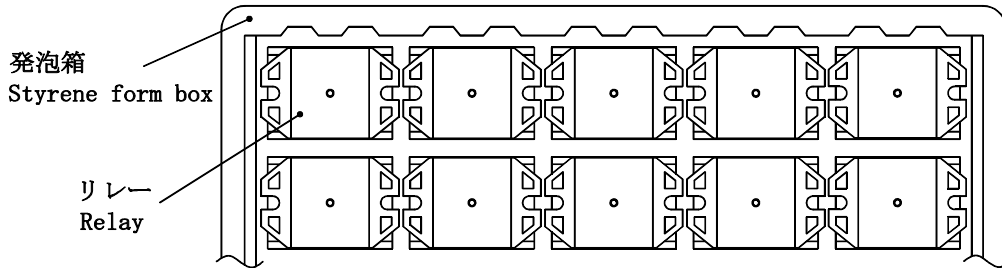

旧梱包仕様

DFリレー梱包規定 REGULATION FOR DF RELAY PACKING

1. 1 発泡箱 25 個入り
25 PIECES IN ONE STYRENE FOAM BOX

2. 1 カートン 10 発泡箱入り
10 STYRENE FOAM BOXES IN ONE CARTON

3. 荷姿
ASPECT
1 カートン 250 個入り
250 PIECES IN ONE CARTON

カートンの許容積み重ね段数 4 段まで
CARTONS WILL BE ALLOWED 4 PILES.