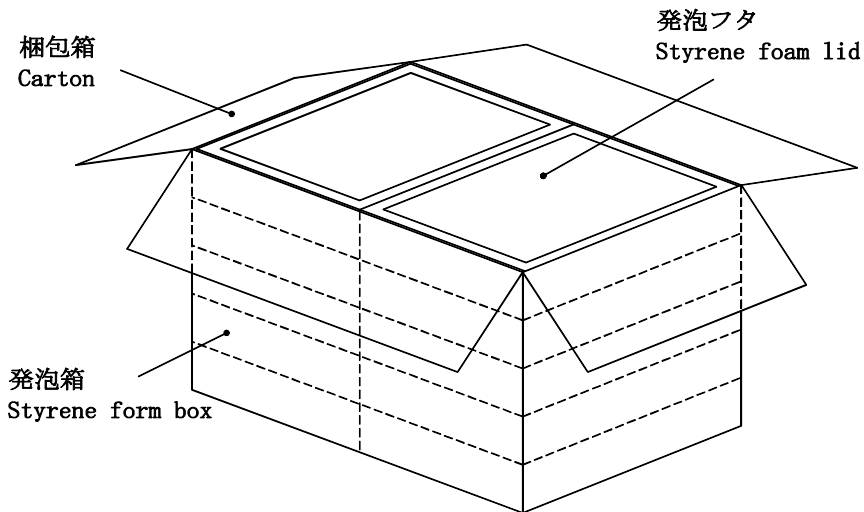

旧梱包仕様

DFリレー梱包規定 REGULATION FOR DF RELAY PACKING

1. 1 発泡箱 25 個入り
25 PIECES IN ONE STYRENE FOAM BOX

2. 1 カートン 10 発泡箱入り
10 STYRENE FOAM BOXES IN ONE CARTON

3. 荷姿
ASPECT
1 カートン 250 個入り
250 PIECES IN ONE CARTON

カートンの許容積み重ね段数 4 段まで
CARTONS WILL BE ALLOWED 4 PILES.